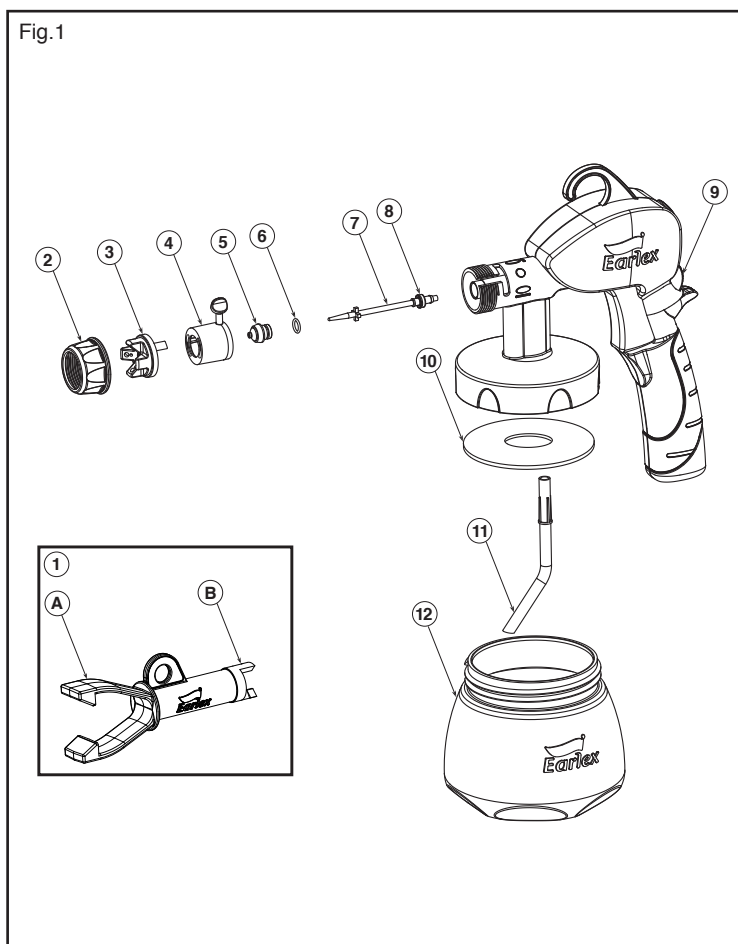

## EXPLODED PARTS VIEW

### LISTE DES PIÈCES Fig.1

#### N°Description

1. Clé buse-pointeau
2. Anneau de serrage du chapeau d'air
3. Chapeau d'air
4. Molette sélection forme du jet
5. Buse 2mm
6. Joint d'étanchéité de la buse

#### N° Description

7. Pointeau 2 mm
8. Joint d'étanchéité du pointeau
9. Molette de contrôle du débit
10. Joint d'étanchéité du réservoir
11. Tube d'alimentation coudé
12. Réservoir de peinture